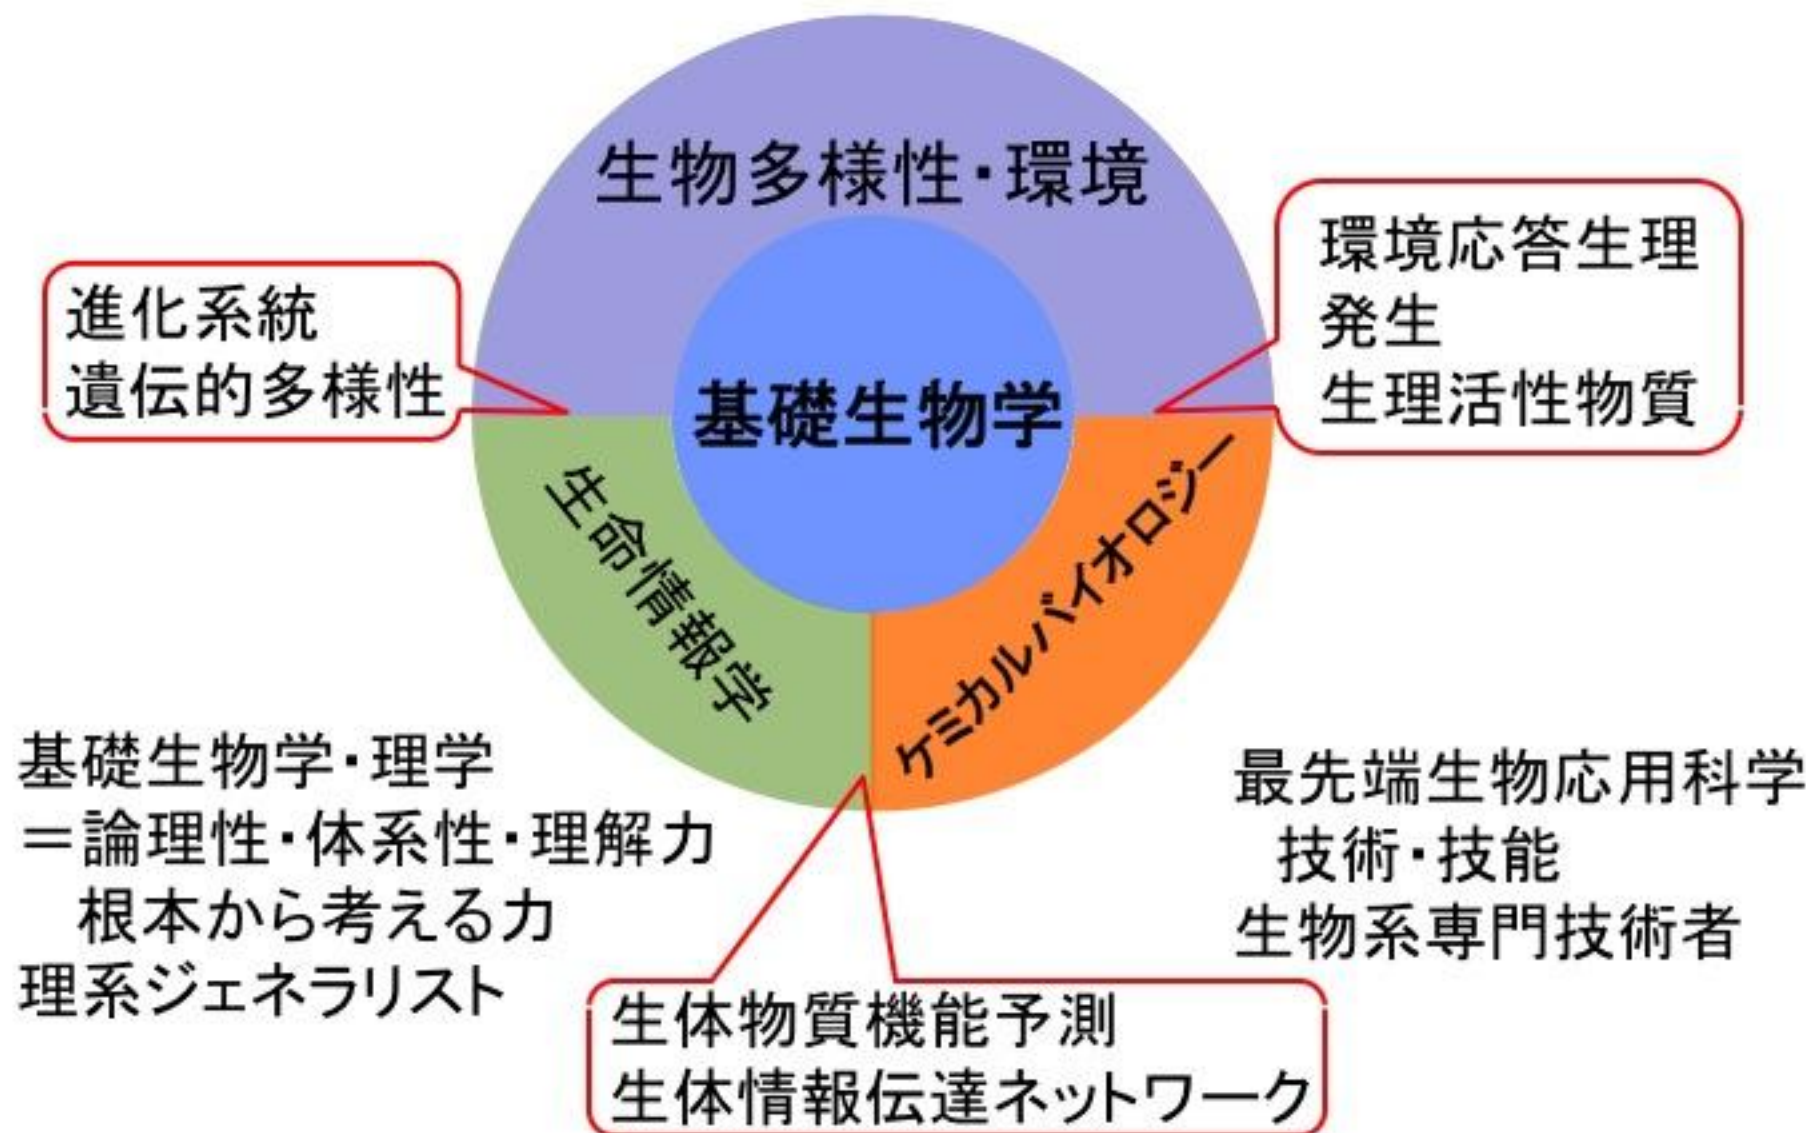

生物学学科の特色

1. 少人数制・個別指導
2. 多様な研究分野の教員
3. 研究を基盤にした専門教育
4. 充実した研究施設
5. 卒業後の多様な進路

4. 研究を基盤にした専門教育

実習重視

基礎的な実習から
専門の実習まで
様々な分野の実習が
用意されています。

湾岸生物教育研究センターでの臨海実習

所在地

千葉県館山市

動物系統学臨海実習

植物、発生、動物生理学、自然史